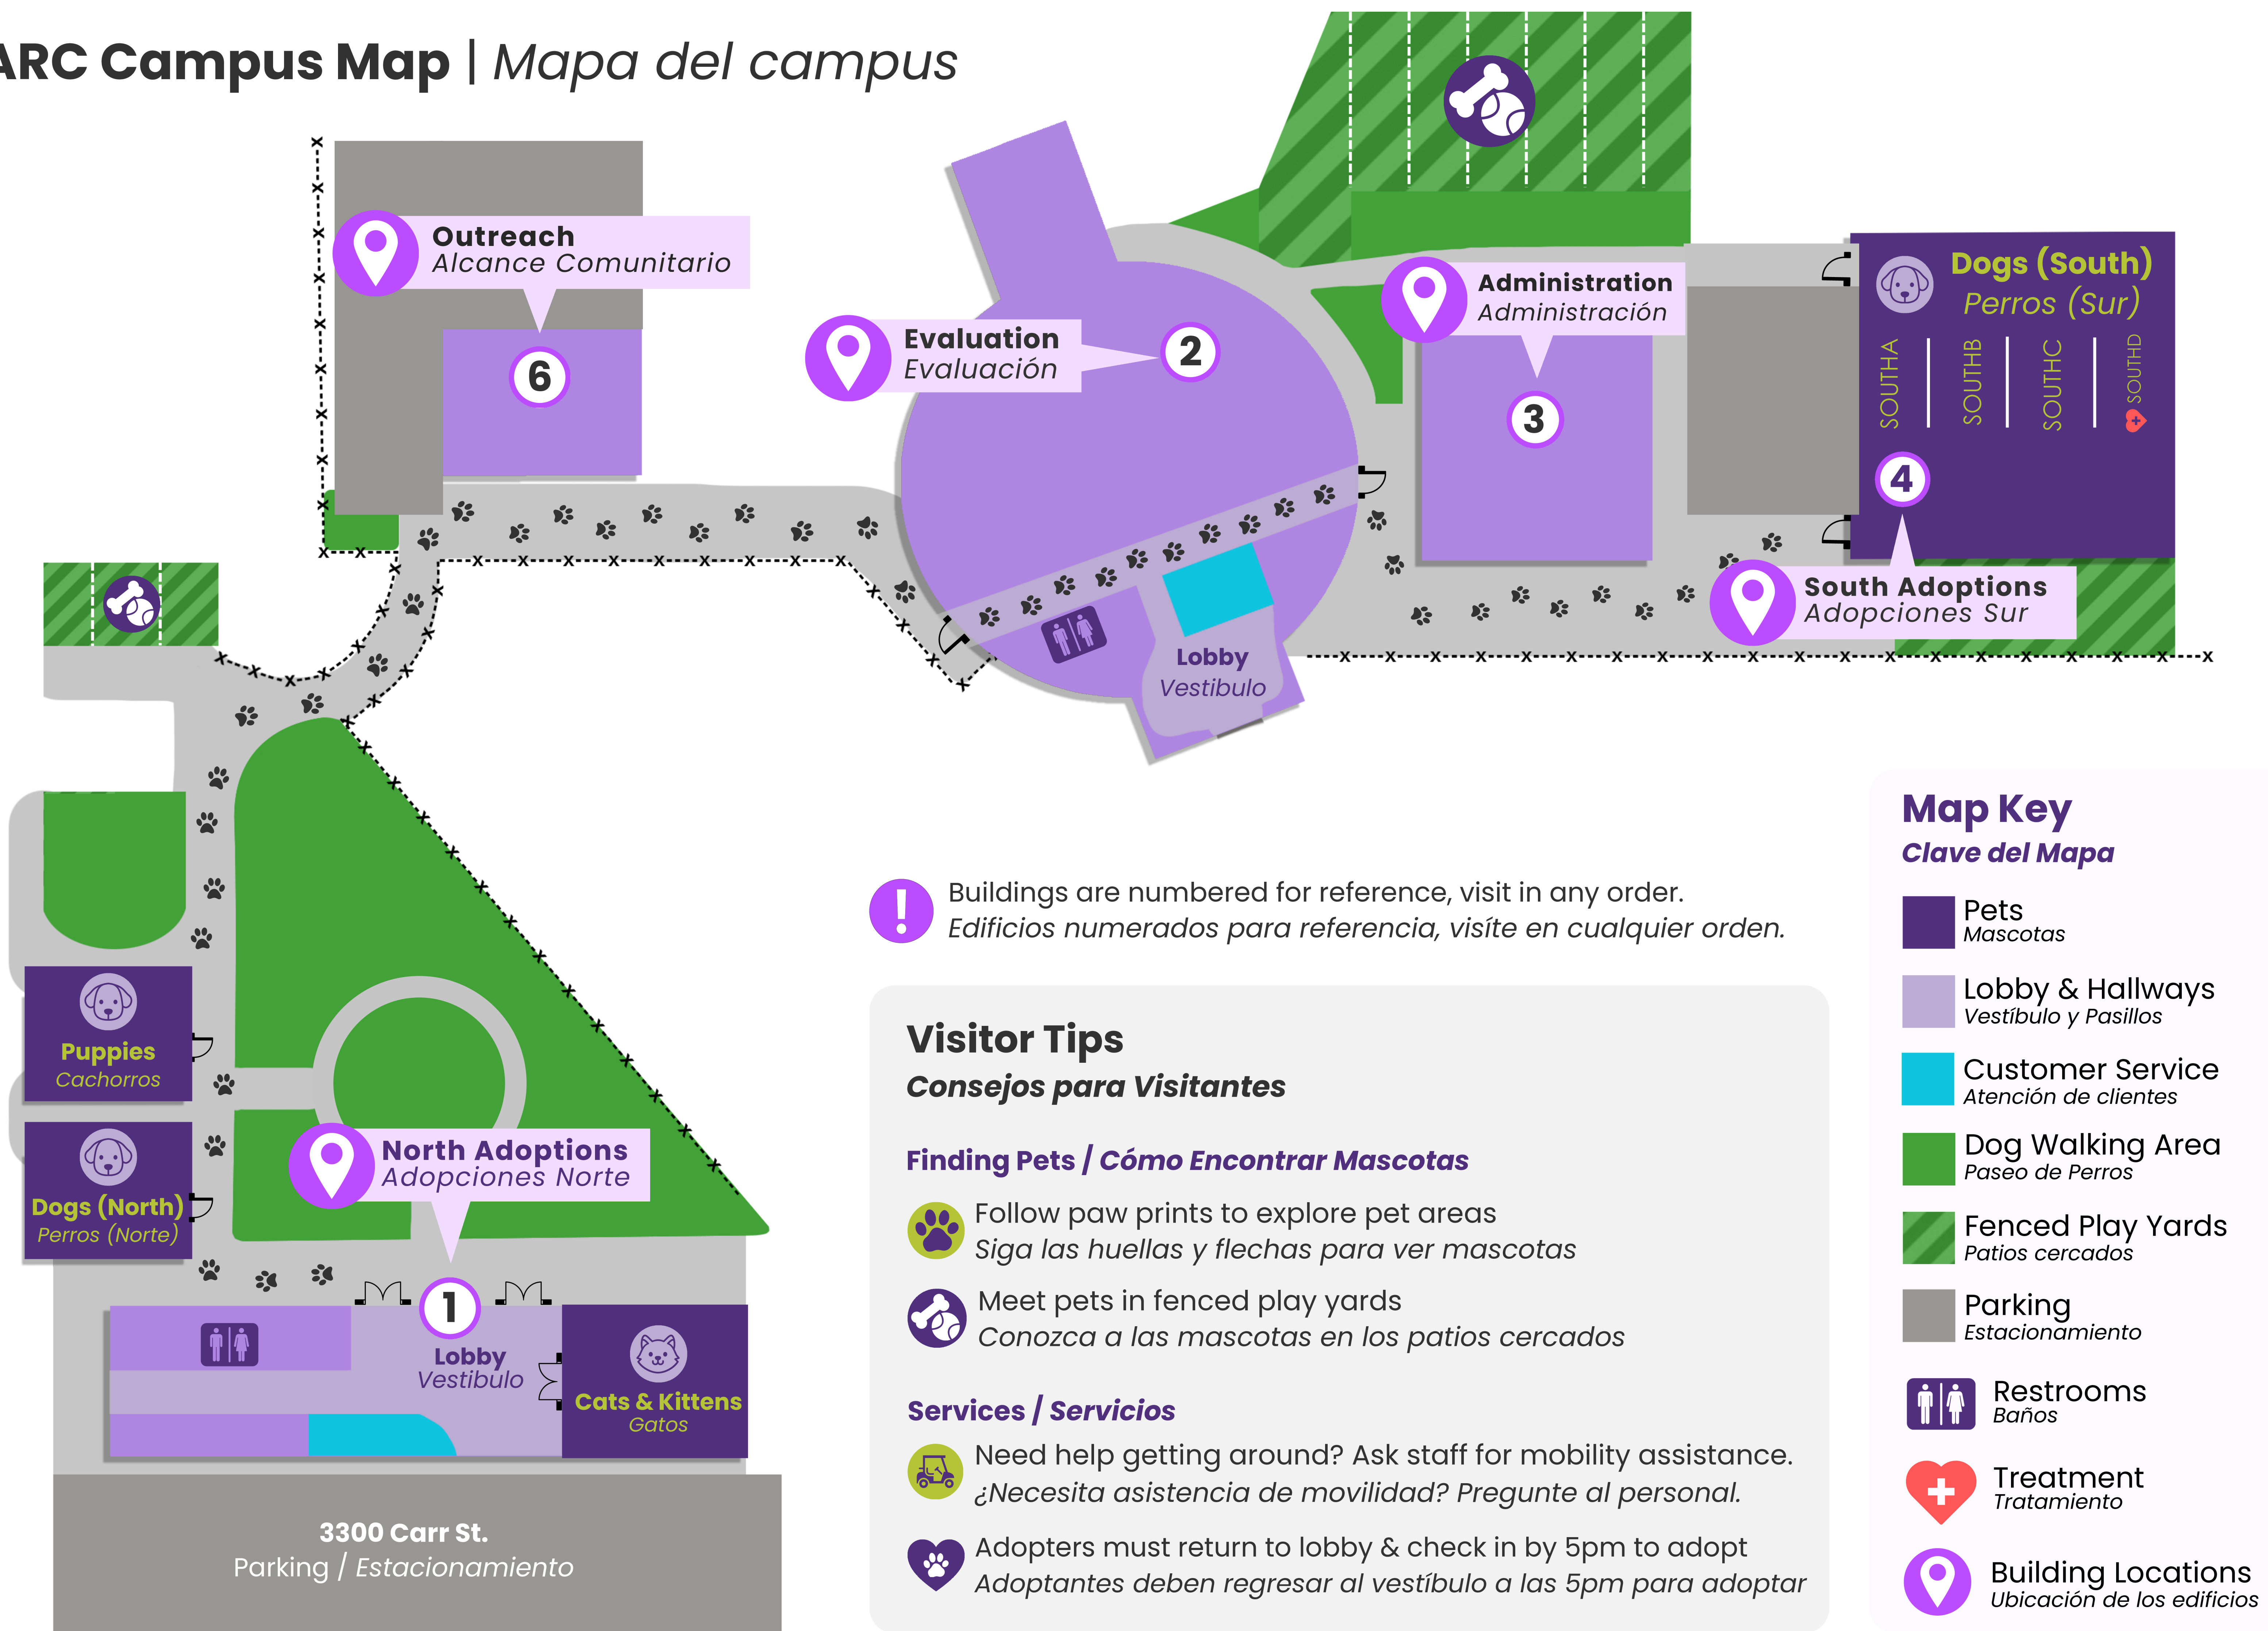

BARC Campus Map | Mapa del campus

Outreach
Alcance Comunitario

6

Evaluation
Evaluación

2

Administration
Administración

3

Dogs (South)
Perros (Sur)

Lobby
Vestibulo

Cats & Kittens
Gatos

3300 Carr St.
Parking / Estacionamiento

! Buildings are numbered for reference, visit in any order.
Edificios numerados para referencia, visite en cualquier orden.

Visitor Tips Consejos para Visitantes

Finding Pets / Cómo Encontrar Mascotas

- Follow paw prints to explore pet areas
Siga las huellas y flechas para ver mascotas
- Meet pets in fenced play yards
Conozca a las mascotas en los patios cercados

Map Key

Clave del Mapa

- Pets**
Mascotas
- Lobby & Hallways**
Vestíbulo y Pasillos
- Customer Service**
Atención de clientes
- Dog Walking Area**
Paseo de Perros
- Fenced Play Yards**
Patios cercados
- Parking**
Estacionamiento
- Restrooms**
Baños
- Treatment**
Tratamiento
- Building Locations**
Ubicación de los edificios